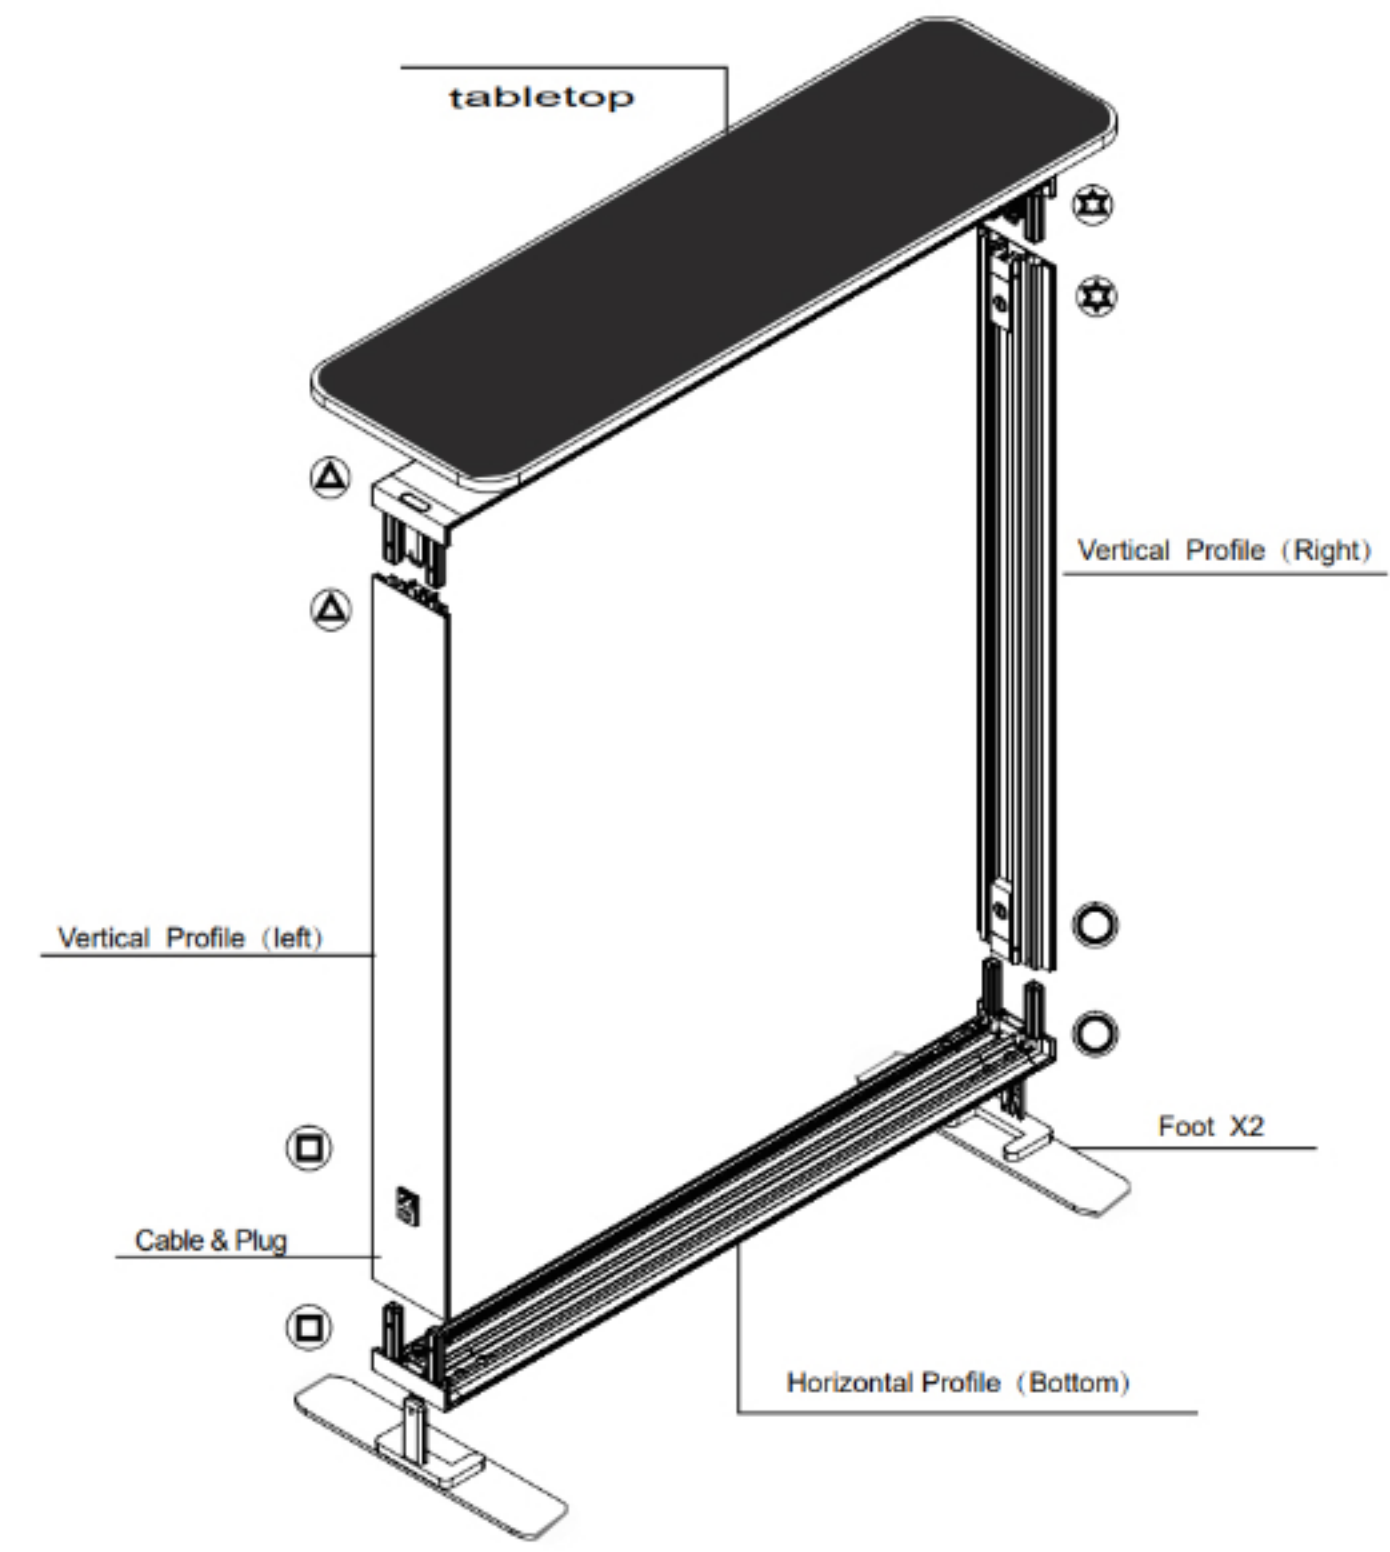

120mm SEG lightbox counter

1

2

3

4

5

6